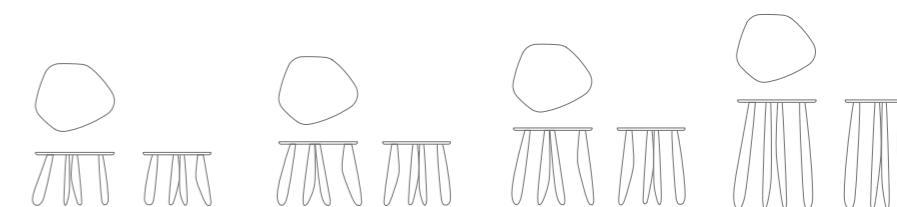

SferaMilano

Sfera s.r.l.
Via Varese 10, 20121 Milano, Italy
Tel. +39 02 3655 2390 Fax. +39 02 3655 2184
intl@ricordi-sfera.com
□ Retail shop / Showroom / Office

SKEWED TABLES

This collection of sleek tables are skewed by design, and named for the carpentry technique that angles wood into such irregular shapes. The tables' skewed legs and free-flowing edges replace regularity with spontaneity, defying the uniformity typical of traditional furniture-making techniques. The tabletop for the side tables are made in standard sizes, but the surface of the dining table is proportioned to seat four diners. Every table leg is crafted individually to give each one a unique profile. The design reveals the appeal of organic shapes and their relevance to contemporary interiors. Designs like these interpret furniture as sculptural form, combining functionality with artistry and aesthetic expression.

「スキュード・テーブルズ」コレクションは、そのデザイン上の意図により「傾け(skewed)」られ、そして、材を不規則な角度に巧みに加工する木工技術にちなんで名付けられました。

傾斜を持った脚や各所に与えられた自由な角度は、「規則正しさ」に取って代わる「自然さ」を持ち合わせ、画一的な従来の家具製作への挑戦ともいうことができるでしょう。サイズバリエーションの豊富なサイドテーブルは、どれも同じ大きさ・かたちの天板を持ちながら、それぞれに個性的な表情の脚が組み合わさるユニークなデザイン。ダイニングテーブルは、数人でテーブルを囲んだ時に最適な心地よいアングルが与えられています。

有機的なフォルムに加え、コンテンポラリーな空間との相性の良さが魅力の「スキュード・テーブルズ」。機能性、審美性を組み合わせた彫刻的なオブジェクトとして空間におけるファニチャーを解釈する新しい提案です。

Side table

H350
Product code : SFM0301
Size : W520 D434 H350 mm

H420
Product code : SFM0302
Size : W520 D434 H420 mm

H510
Product code : SFM0303
Size : W520 D434 H510 mm

H620
Product code : SFM0304
Size : W520 D434 H620 mm

Material : Cherry / Oil finish
*Knockdown tables

Dining table

Product code : SFM0305
Size : W1600 D1000 H680 mm
Material : Cherry / Oil finish
*Knockdown table